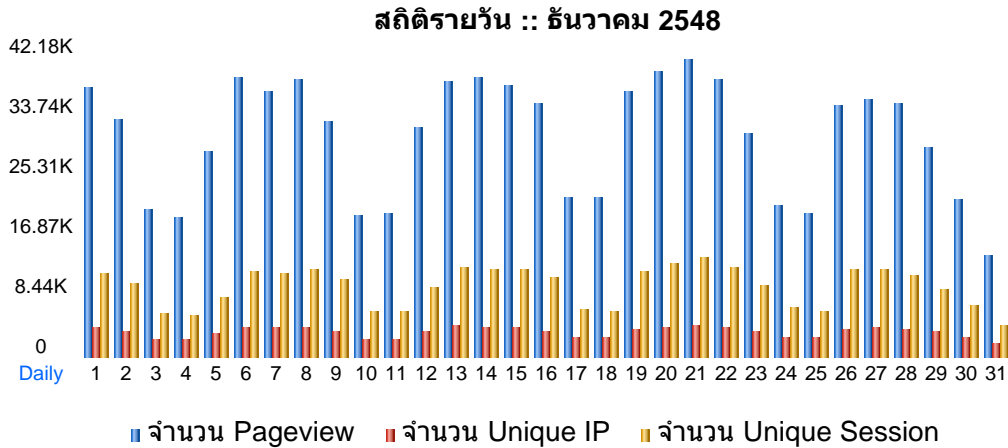

ทรูฮิตไดเรคทอรี

ชื่อเว็บไซต์สมาชิก :: Longdo Dictionary | หมวด :: การศึกษา | อันดับที่ปัจจุบันในชาร์ท :: 161

หน้าล็อกอิน | ดูข้อมูลสถิติรายปี | ดูข้อมูลสถิติรายเดือน | ดูข้อมูลสถิติรายวัน | ดูข้อมูลสถิติรายชั่วโมง

Graph | DailyStat | Max Pageviews (Day) | Top Visitor | TOP ISP | TOP Proxy Server Name | Referrer | URL | OS | Browser | PAGE | Domain | Search Engine | Search Keyword | Logout

สรุปสถิติเป็นรายวัน

วัน/เดือน/ปี	ใน 1 เดือน			
	Page View	Unique IP	Unique Session	Return Visitor
1 ธันวาคม 2548	38,080	4,267	11,846	3,001
2 ธันวาคม 2548	33,573	3,814	10,632	2,710
3 ธันวาคม 2548	20,891	2,772	6,327	1,854
4 ธันวาคม 2548	19,893	2,656	6,100	1,779
5 ธันวาคม 2548	28,978	3,413	8,648	2,304
6 ธันวาคม 2548	39,541	4,350	12,154	3,065
7 ธันวาคม 2548	37,625	4,279	12,080	2,968
8 ธันวาคม 2548	39,263	4,305	12,403	3,076
9 ธันวาคม 2548	33,444	3,864	11,032	2,772
10 ธันวาคม 2548	20,056	2,775	6,476	1,829
11 ธันวาคม 2548	20,435	2,725	6,553	1,860
12 ธันวาคม 2548	32,452	3,820	9,858	2,566
13 ธันวาคม 2548	38,827	4,579	12,722	3,177
14 ธันวาคม 2548	39,508	4,309	12,620	3,062
15 ธันวาคม 2548	38,407	4,345	12,613	3,047
16 ธันวาคม 2548	35,786	3,857	11,517	2,785
17 ธันวาคม 2548	22,571	2,939	6,759	1,936
18 ธันวาคม 2548	22,751	2,889	6,702	1,916
19 ธันวาคม 2548	37,600	4,099	12,139	2,842
20 ธันวาคม 2548	40,309	4,353	13,274	3,005
21 ธันวาคม 2548	42,078	4,606	14,111	3,159
22 ธันวาคม 2548	39,339	4,329	12,817	3,033
23 ธันวาคม 2548	31,574	3,814	10,317	2,696
24 ธันวาคม 2548	21,458	2,835	7,163	1,864
25 ธันวาคม 2548	20,492	2,888	6,650	1,893
26 ธันวาคม 2548	35,540	4,186	12,640	2,826
27 ธันวาคม 2548	36,361	4,245	12,430	2,914
28 ธันวาคม 2548	35,727	4,071	11,570	2,796
29 ธันวาคม 2548	29,754	3,664	9,828	2,510
30 ธันวาคม 2548	22,256	3,078	7,390	2,114
31 ธันวาคม 2548	14,597	2,185	4,744	1,539